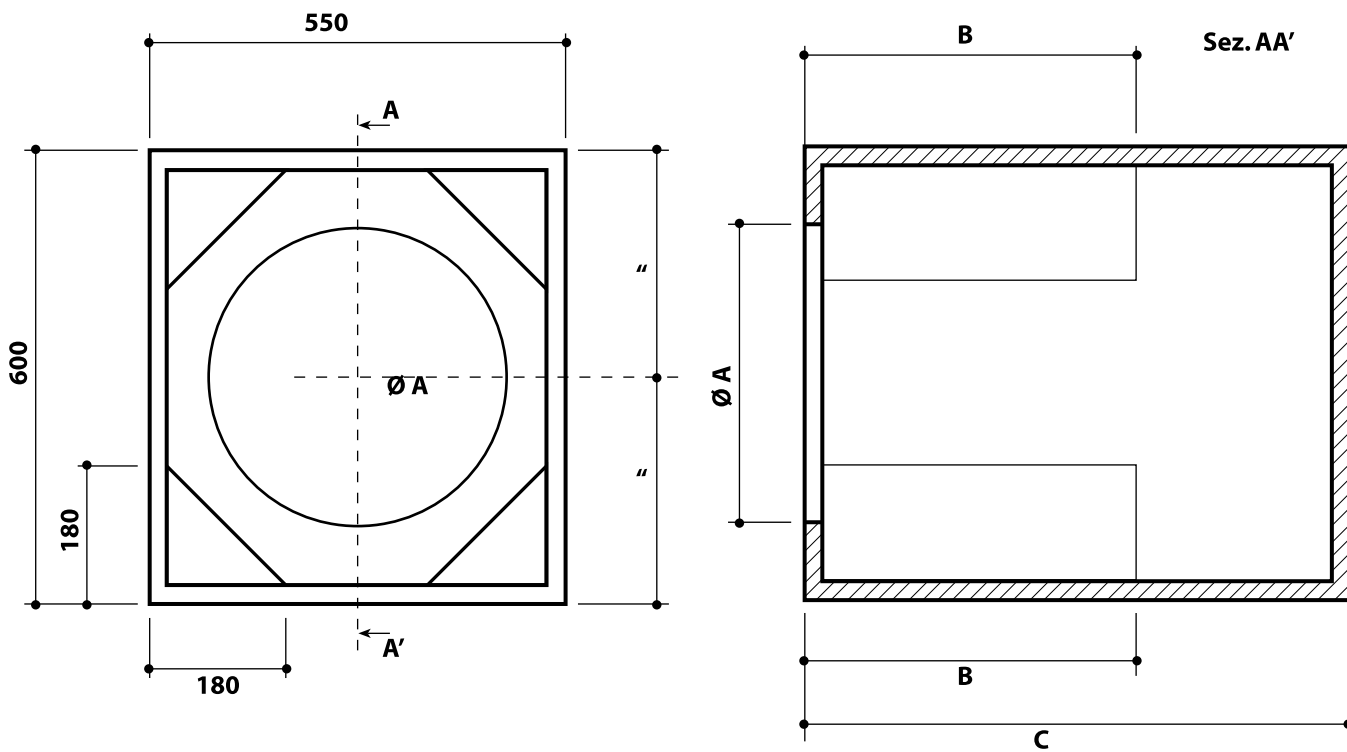

Speaker	LF18G400 LF18X400	L18P300	L18S800	L18P200N
Cabinet Type	bass-reflex	bass-reflex	bass-reflex	bass-reflex
Box Volume	180 l	180 l	150 l	180 l
Tuning frequency	35Hz	35Hz	40Hz	35Hz
A	423	416	416	416
B	440	440	390	440
C	700	700	590	700
LF limit	33Hz	33Hz	33Hz	33Hz
Sensitivity	96 dB	95,5 dB	98 dB	96 dB
Power Handling	1000 W	650 W	600 W	800 W
Program Power	2000 W	1300 W	1200 W	1600 W
Max Spl 1m	129 dB	126,5 dB	129 dB	128 dB

LF18X400-LF18G400

L18P200N

L18S800

L18P200N