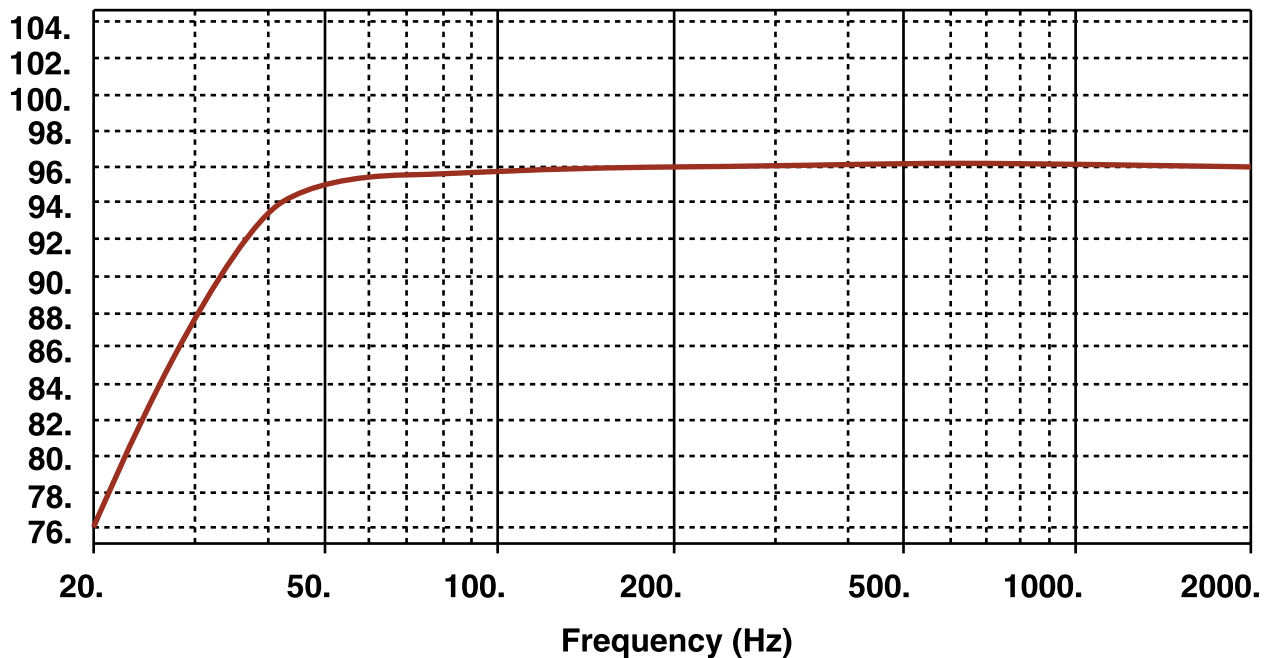

Speaker	LF18G400 LF18X400	L18P300	L18S800	L18P200N
Cabinet Type	bass-reflex	bass-reflex	bass-reflex	bass-reflex
Box Volume	180 l	180 l	150 l	180 l
Tuning frequency	35Hz	35Hz	40Hz	35Hz
A	423	416	416	416
B	440	440	390	440
C	700	700	590	700
LF limit	33Hz	33Hz	33Hz	33Hz
Sensitivity	96 dB	95,5 dB	98 dB	96 dB
Power Handling	1000 W	650 W	600 W	800 W
Program Power	2000 W	1300 W	1200 W	1600 W
Max Spl 1m	129 dB	126,5 dB	129 dB	128 dB

LF18X400-LF18G400

L18P200N

L18S800

L18P200N