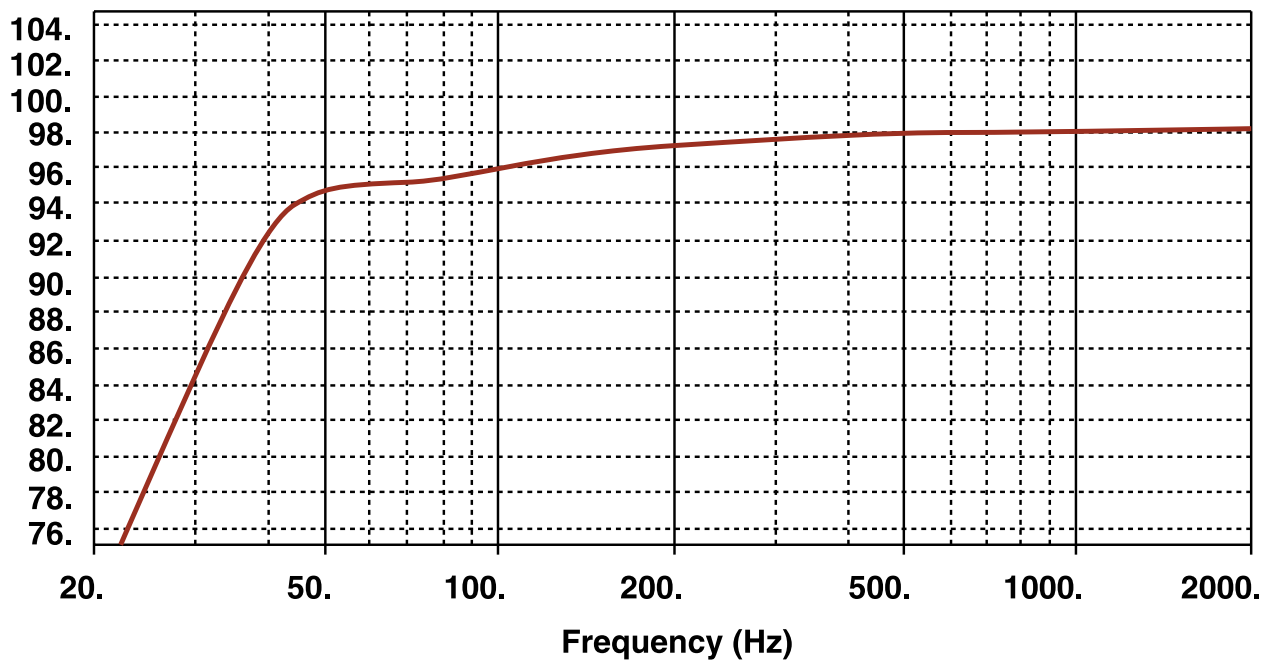

Speaker	LF18G400 LF18X400	L18P300	L18S800	L18P200N
Cabinet Type	bass-reflex	bass-reflex	bass-reflex	bass-reflex
Box Volume	180 l	180 l	150 l	180 l
Tuning frequency	35Hz	35Hz	40Hz	35Hz
A	423	416	416	416
B	440	440	390	440
C	700	700	590	700
LF limit	33Hz	33Hz	33Hz	33Hz
Sensitivity	96 dB	95,5 dB	98 dB	96 dB
Power Handling	1000 W	650 W	600 W	800 W
Program Power	2000 W	1300 W	1200 W	1600 W
Max Spl 1m	129 dB	126,5 dB	129 dB	128 dB

LF18X400-LF18G400

L18P200N

L18S800

L18P200N