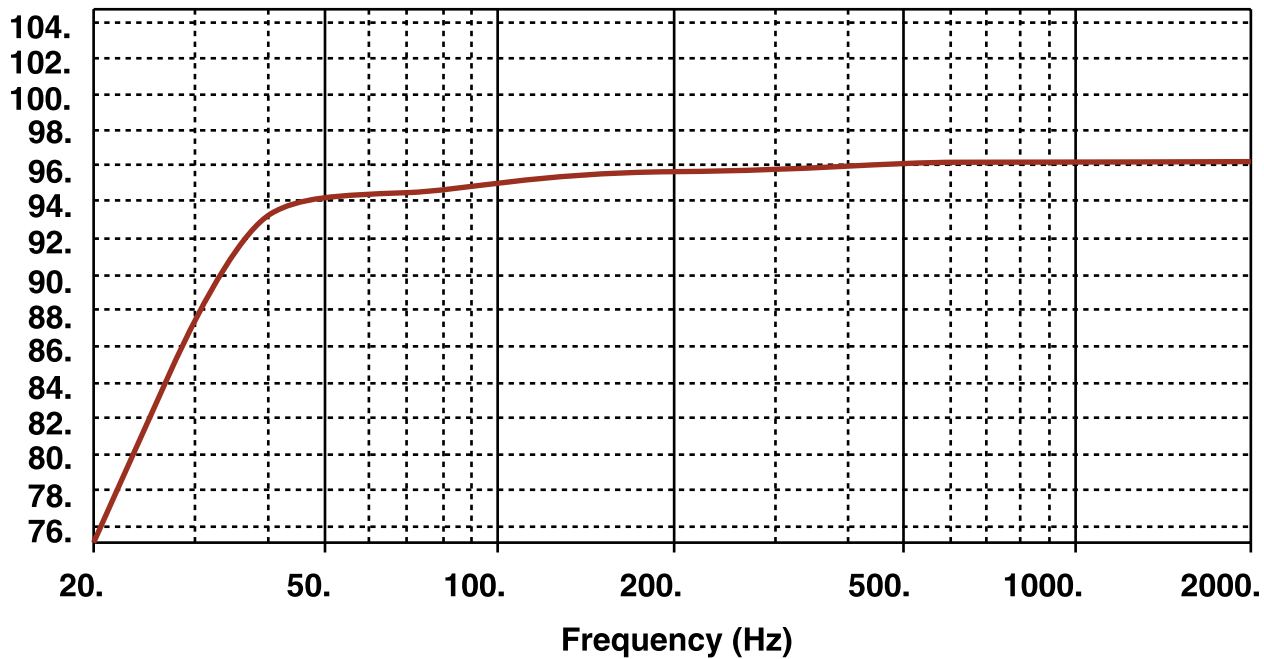

Speaker	LF18G400 LF18X400	L18P300	L18S800	L18P200N
Cabinet Type	bass-reflex	bass-reflex	bass-reflex	bass-reflex
Box Volume	180 l	180 l	150 l	180 l
Tuning frequency	35Hz	35Hz	40Hz	35Hz
A	423	416	416	416
B	440	440	390	440
C	700	700	590	700
LF limit	33Hz	33Hz	33Hz	33Hz
Sensitivity	96 dB	95,5 dB	98 dB	96 dB
Power Handling	1000 W	650 W	600 W	800 W
Program Power	2000 W	1300 W	1200 W	1600 W
Max Spl 1m	129 dB	126,5 dB	129 dB	128 dB

LF18X400-LF18G400

L18P200N

L18S800

L18P200N