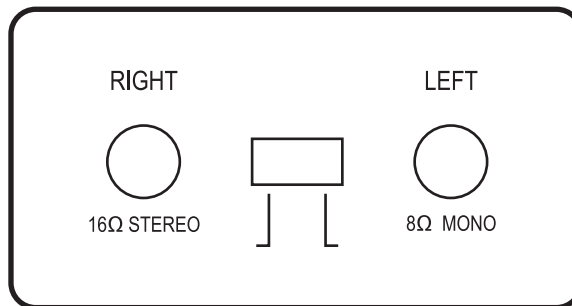

G212 Vintage

RMS power	60W
Frequency Response	70Hz - 5 kHz
Impedance	8 / 16 Ω
Sensitivity	100 dB / ± 2 dB
Weight	25 kg
Size	745 x 300 x 520 mm

Musikhaus Thomann e. K.
Treppendorf 30 • 96138 Burgebrach
Germany • www.thomann.de